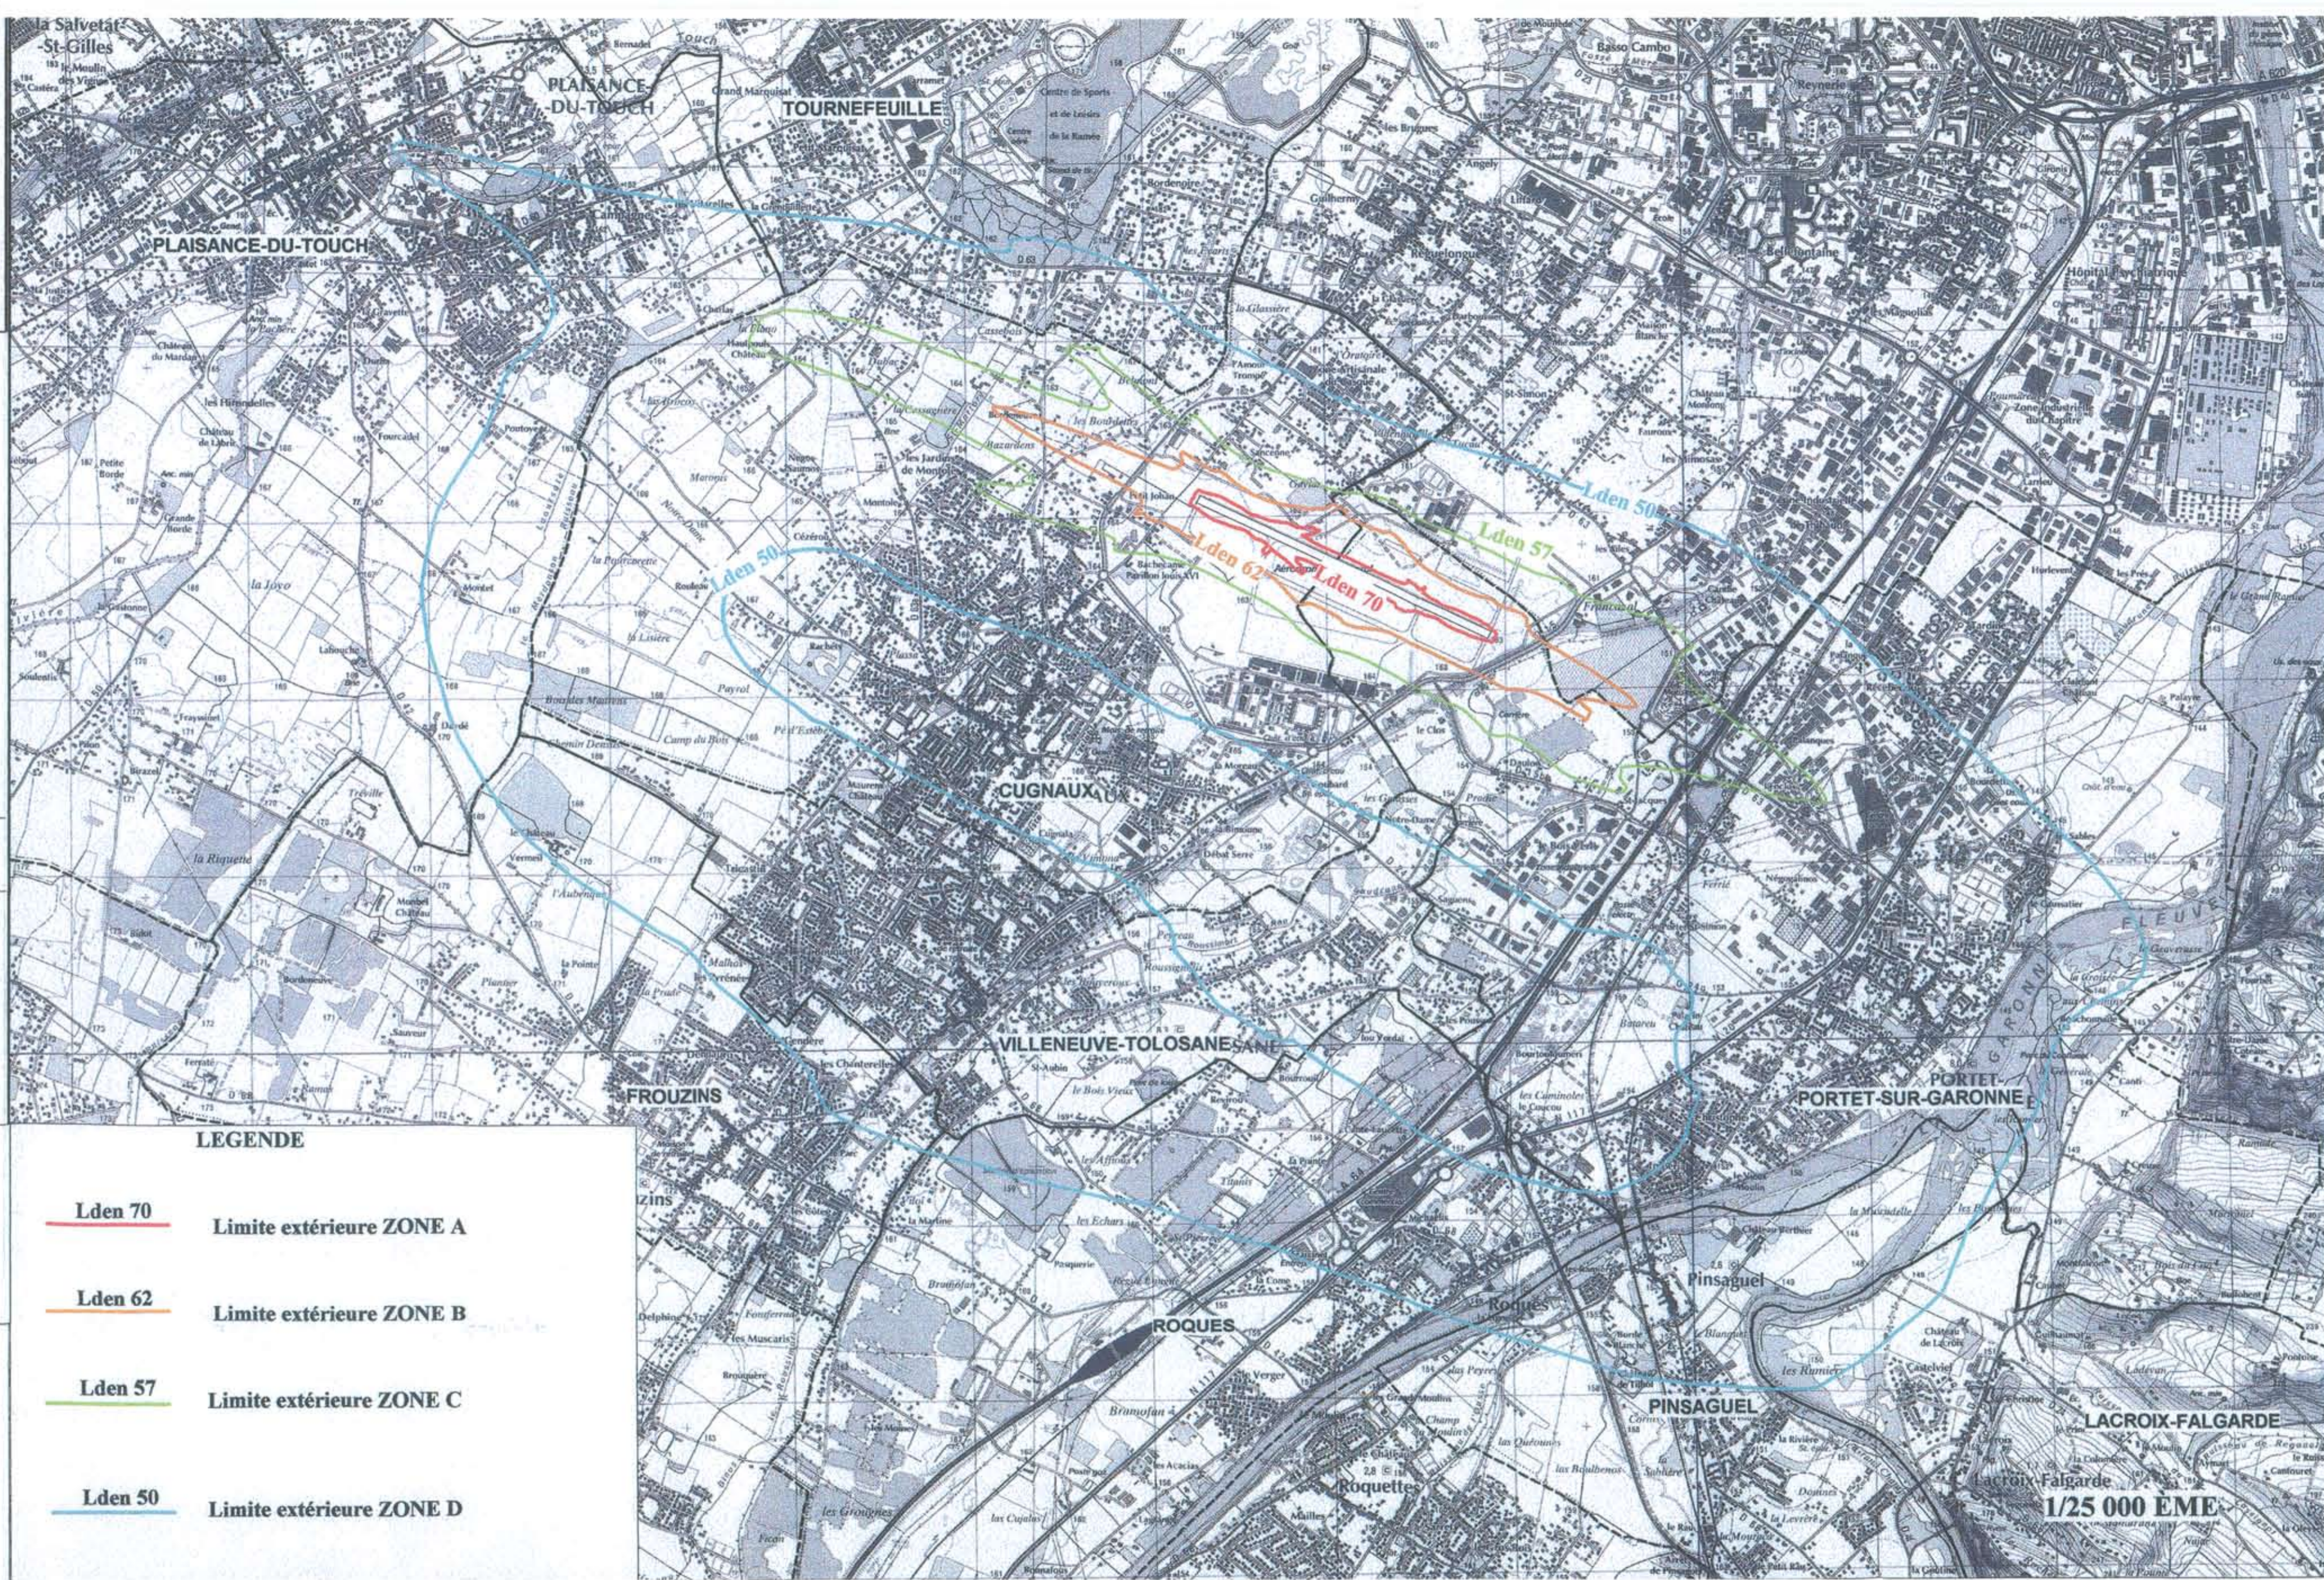

janvier 2007

SERVICE DES CONSTRUCTIONS PUBLIQUES
ET DES BASES AÉRIENNES- AIR 2

SERVICE SPÉCIAL DES BASES AÉRIENNES SUD-OUEST
12, AVENUE PYTHAGORE - BP 70285 -
33697 MÉRIGNAC CEDEX
TEL: 05-56-13-88-00

LEGENDE

-  **Lden 70** Limite extérieure ZONE A
-  **Lden 62** Limite extérieure ZONE B
-  **Lden 57** Limite extérieure ZONE C
-  **Lden 50** Limite extérieure ZONE D

1/25 000 EME